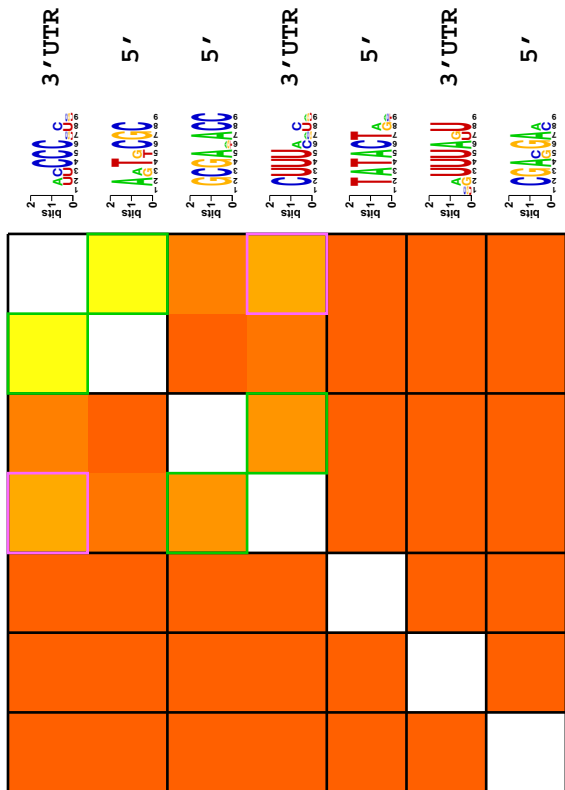

(Pos)  
0.01

0.0

(Neg)  
0.01

0.0

3' UTR

5'

5'

3' UTR

5'

3' UTR

5'