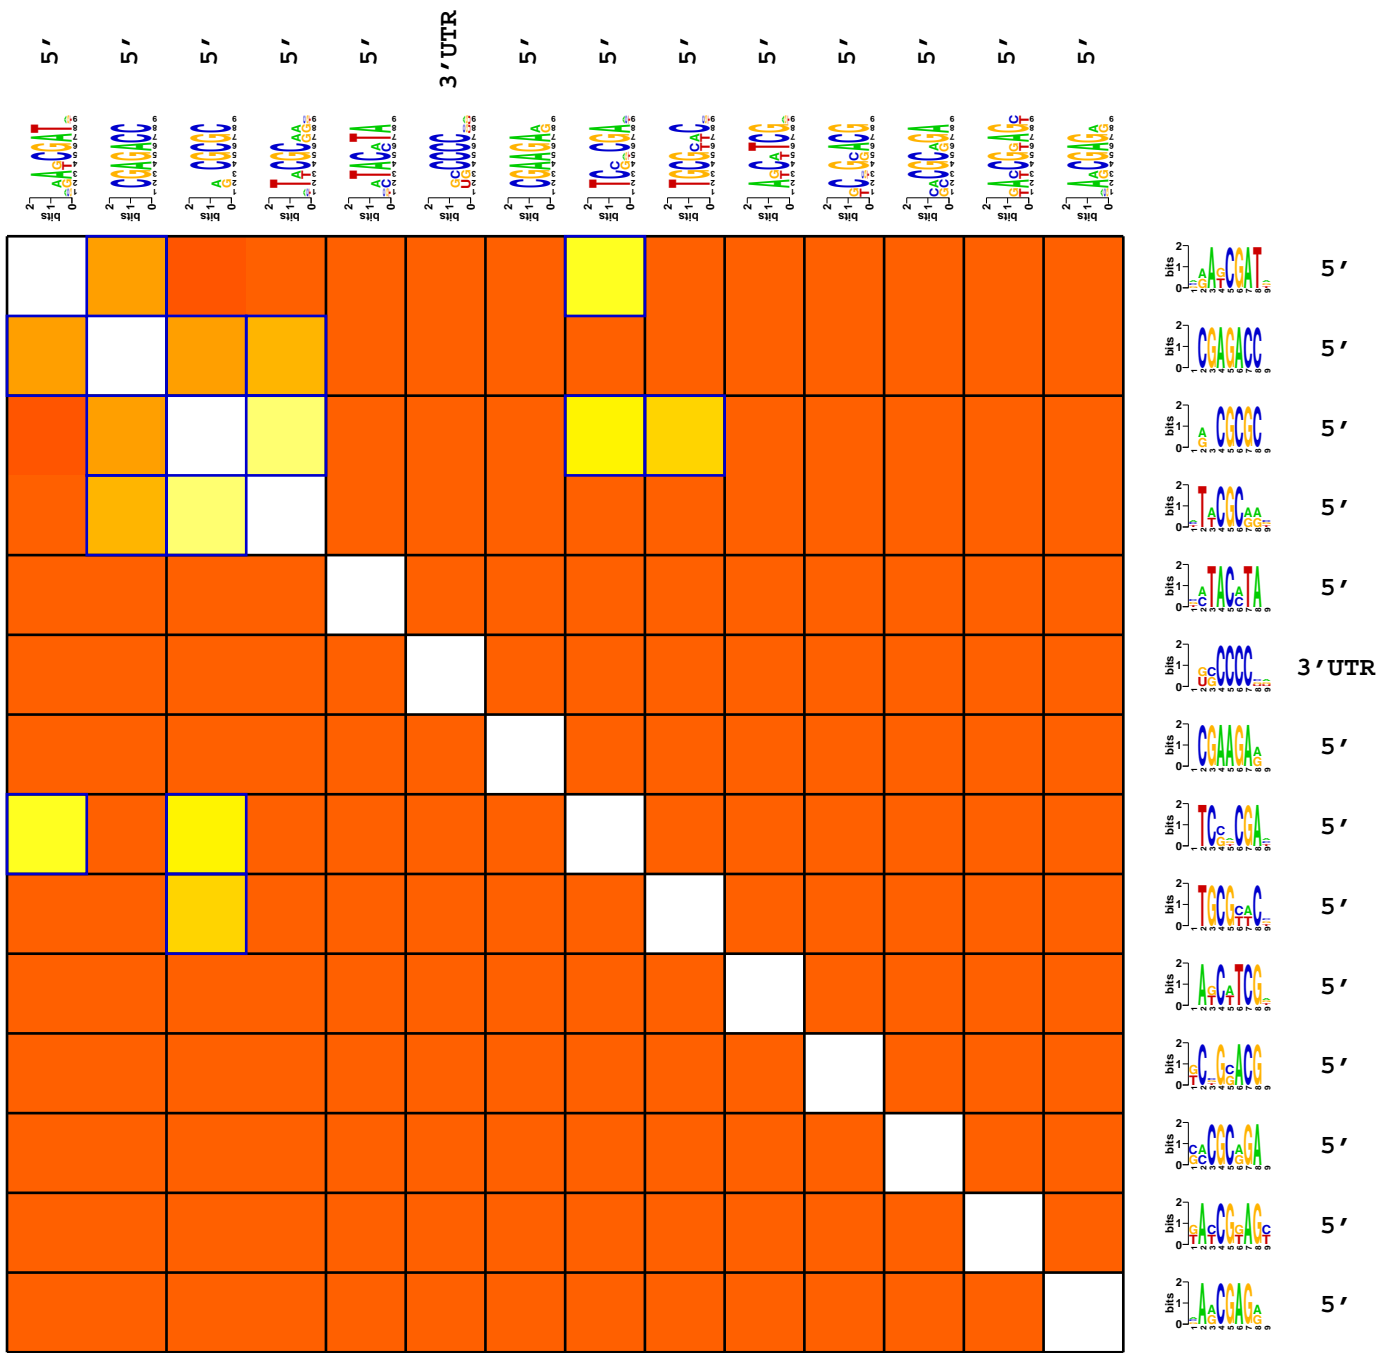

(Pos)
0.01

0.0

(Neg)
0.01

0.0

5'

5'

5'

5'

5'

3' UTR

5'

5'

5'

5'

5'

5'

5'

5'