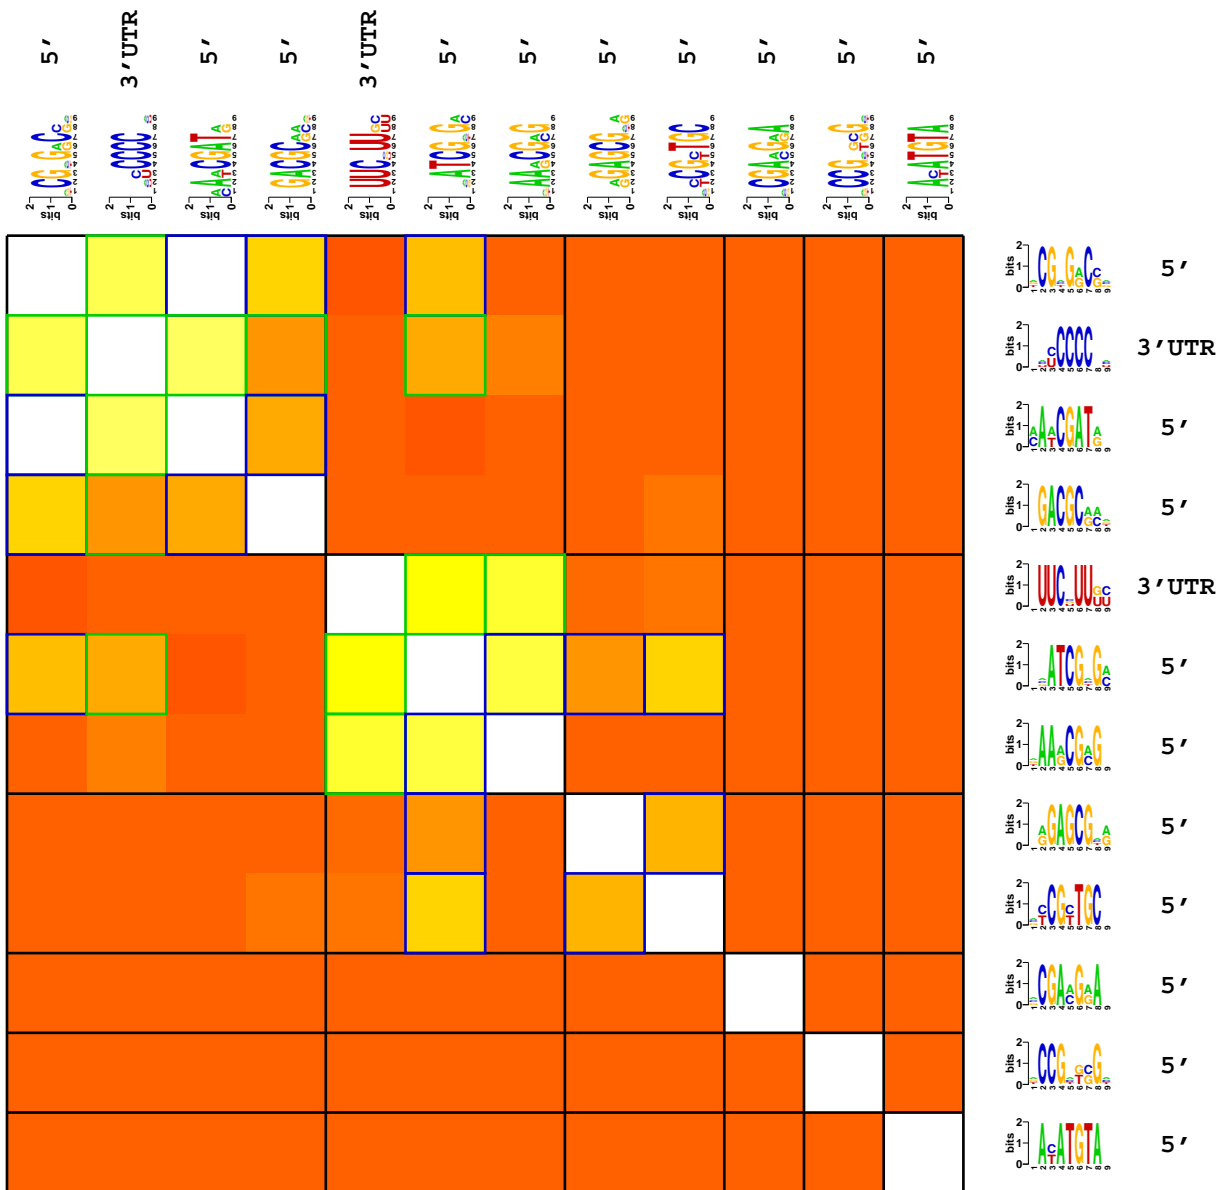

(Pos)
0.01

0.0

(Neg)
0.01

0.0

5'

3'UTR

5'

5'

3'UTR

5'

5'

5'

5'

5'

5'

5'