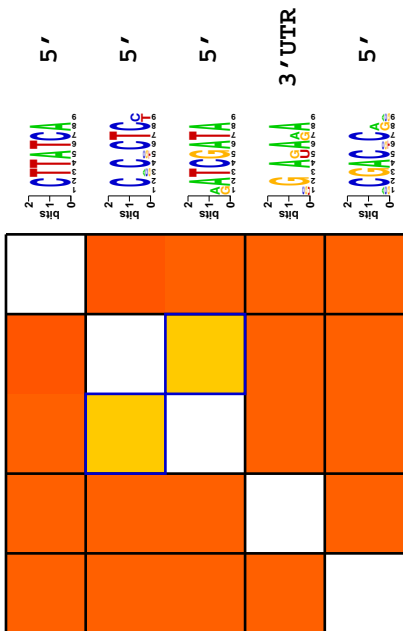

(Pos)
0.01

0.0

(Neg)

0.01

0.0

5'

5'

5'

3'UTR

5'