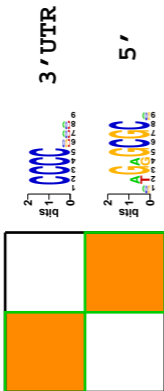

(Pos)
0.01

0.0

(Neg)
0.01

0.0

3' UTR

5'