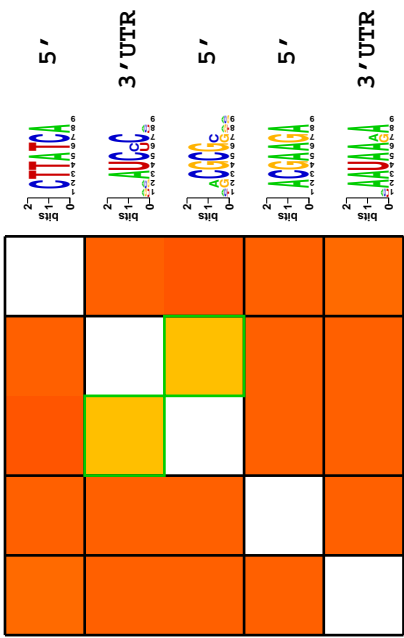

(Pos)
0.01

0.0

(Neg)

0.0

5'

3'UTR

5'

5'